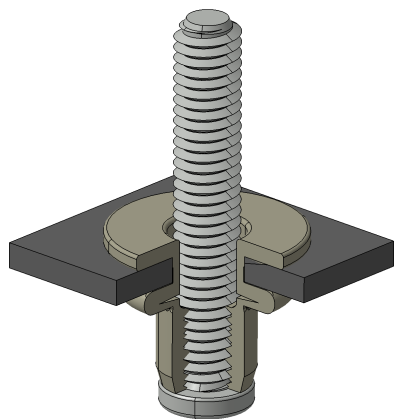

D

C

B

A

4

4

NXS-L726

Grip Range
Ø 2.4-4.5

NCO640

HOLE SIZE
Ø 9.0-9.1

3

3

2

2

1

1