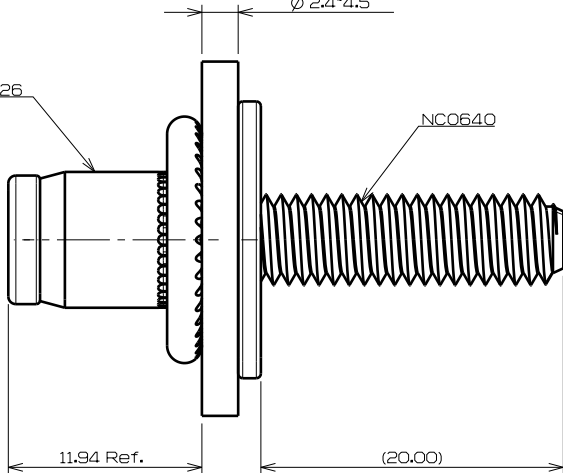

D

C

B

A

4

4

NXS-L726

Grip Range
Ø 2.4-4.5

NCO640

HOLE SIZE
Ø 9.0-9.1

3

3

2

2

1

1