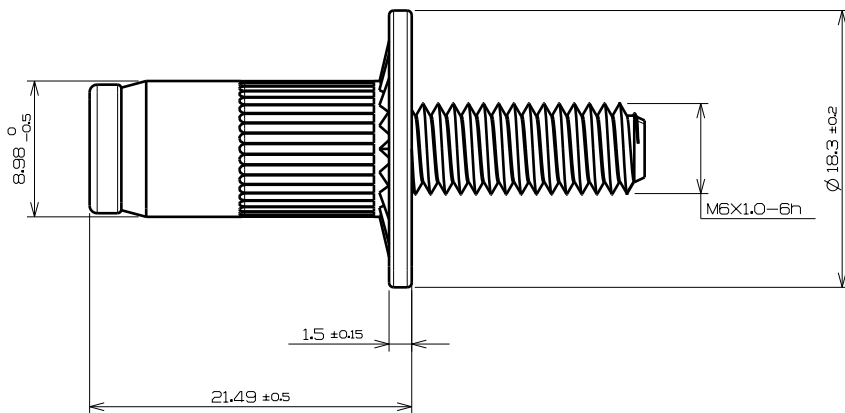

D

C

B

A

4

4

NXS-L726

Grip Range
Ø 2.4-4.5

NCO640

HOLE SIZE
Ø 9.0-9.1

3

3

2

2

1

1